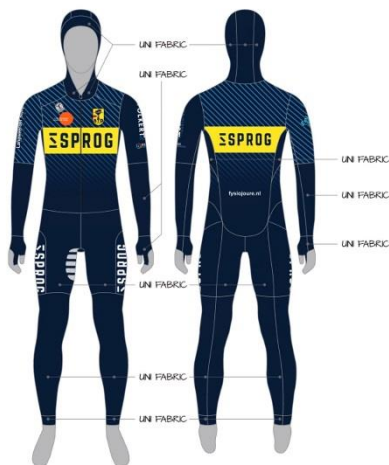

Clubjasje

Deze kan na overleg worden afgehaald bij Judith Lenis Anker 8 in Joure.
Email pedicureijs@live.nl of tel. 0513-417117.

Front view

Back view

Salopet € 42.35 of Ritsbroek € 46.40

Schaatspak € 90.75